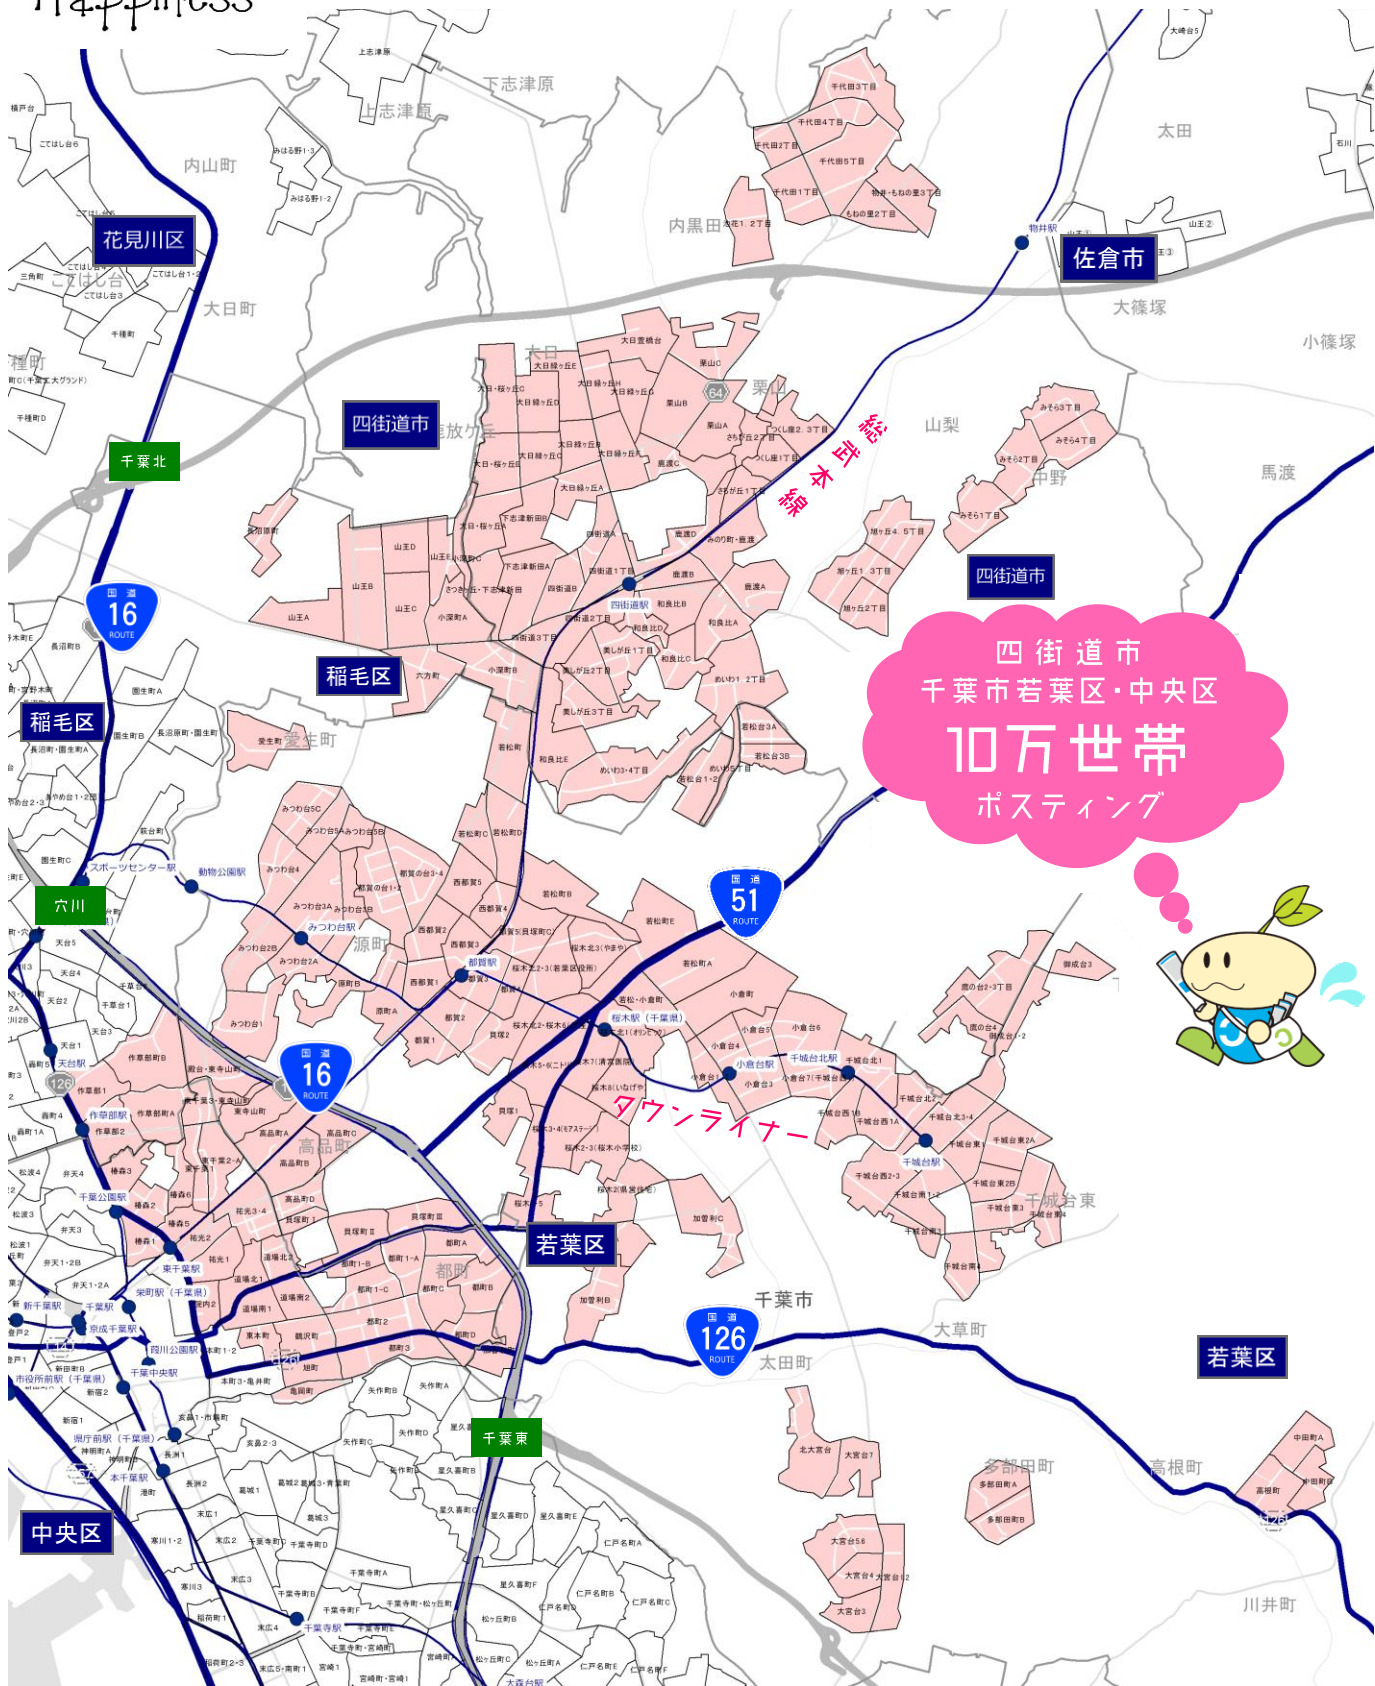

# 四街道・若葉版

総武本線沿線  
タウンライナー沿線

Happiness

四街道市  
千葉市若葉区・中央区  
**10万世帯**  
ポスティング